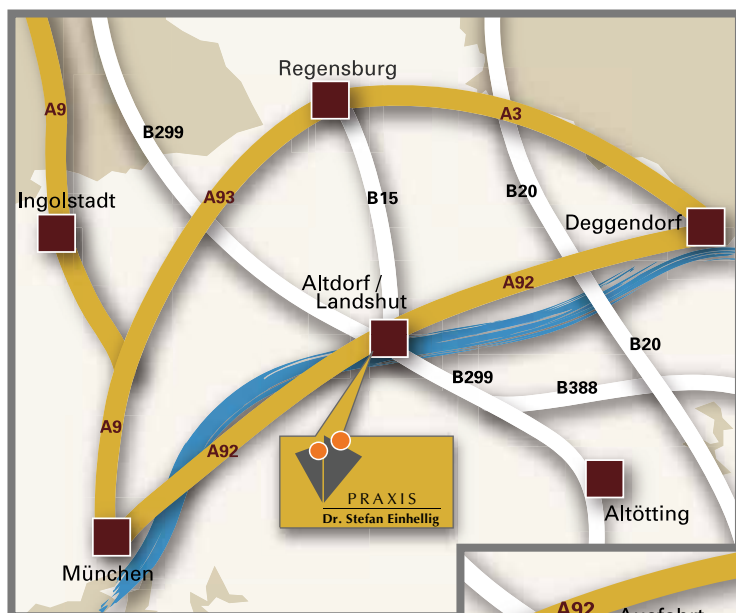

# Anfahrt

PRAXIS

Dr. Stefan Einhellig

Zahnarzt  
Fachzahnarzt  
für Oralchirurgie

**Zertifizierte  
Tätigkeitsschwerpunkte**  
Implantologie und  
Parodontologie  
Ambulante Operationen

## Die Praxis Dr. Stefan Einhellig erreichen Sie...

...von der Autobahn A 92 München - Deggendorf, **Ausfahrt Altdorf**  
(Nr. 13, zwischen Landshut West und Landshut Nord).

Weiter auf der Rottenburger Straße / Hauptstraße Richtung Landshut.  
Nach der Tankstelle an der Kreuzung rechts und gleich danach links auf  
die Landshuter Straße abbiegen.

Unsere Praxis liegt rechter Hand 20 m weiter in einer Sackgasse mit  
Wendehammer.